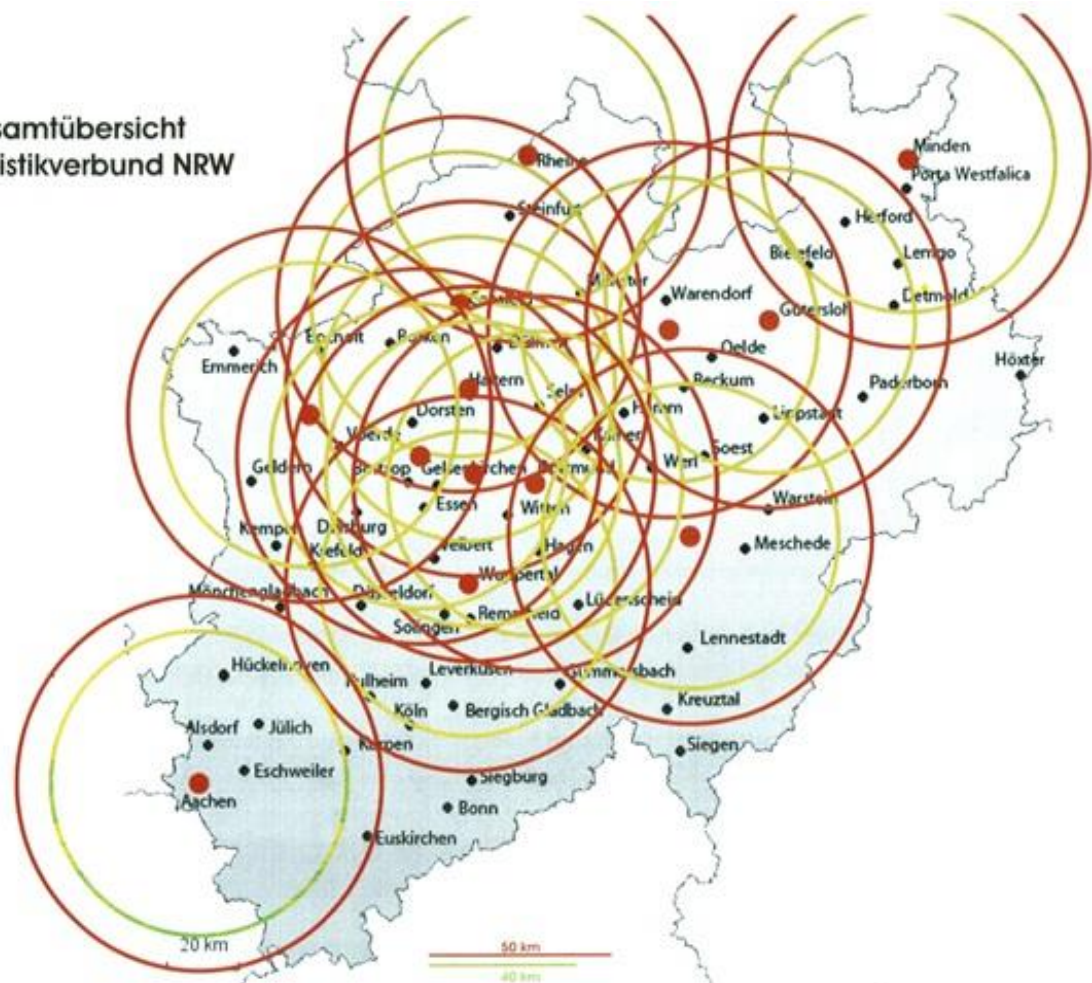

Tafel-Logistik in Nordrhein-Westfalen

5. Steinfurter Tafel

Tafellogistik : Verteilertafel – Wuppertaler Tafel

Ansprechpartner : Wolfgang Nielsen

Tel: 0202 - 2644870-0

E-Mail: info@wuppertaler-tafel.de

1. Wuppertaler Tafel e.V./ AHK
2. Elsdorfer Tafel
3. Halveraner Tafel
4. Hattinger Tafel e.V.
5. Velberter Tafel

**Gesamtübersicht
Logistikverbund NRW**